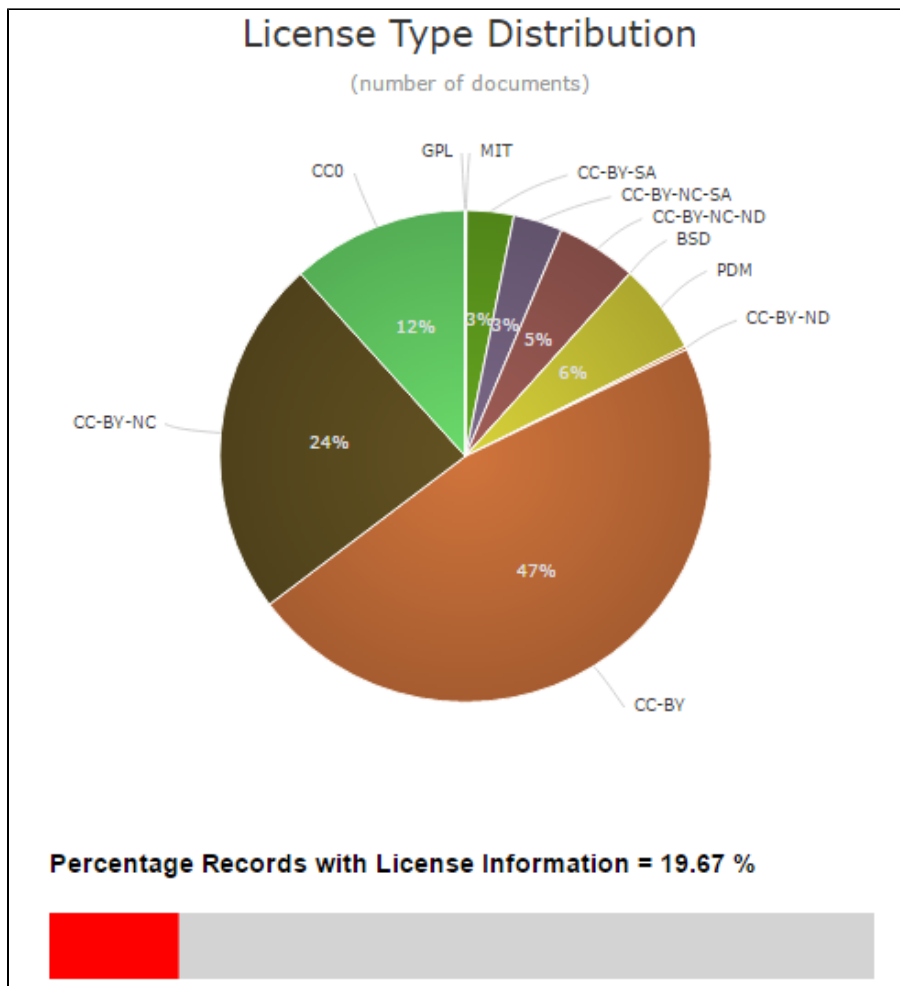

Analyse - Repositories

Inhalt

- [OA-Status-Information \(normalisiert im BASE-Index\) aus deutschen Repositorien](#)
- [Analyse Lizenzinformationen \(im BASE-Index normalisiert\) aus deutschen Repositorien](#)
- [Tabelle der Einträge absteigend nach Häufigkeit](#)

OA-Status-Information (normalisiert im BASE-Index) aus deutschen Repositorien

(Stand: 1.3.2018)

(insges. 16,374,833 Documents from 379 Repositories)

Analyse Lizenzinformationen (im BASE-Index normalisiert) aus deutschen Repositorien

(Stand: 1.3.2018)

DC:Rights-Inhalte global (Auswertung BASE-Metadaten, Stand Juli 2018)

Ausgewertet wurden die dc:rights-Feldinhalte aus den gesamten vorliegenden BASE-Metadaten (via OAI-PMH geholt, Datenformat oai_dc) von ca. 9000 Repositories und 320 Millionen Datensätzen. (Das sind deutlich mehr als die Zahl von aktuell 6500 in BASE indexierten Repositories mit 131 Mill. Dokumenten, weil auch nicht indexierte Quellen und Korrektursätze untersucht worden sind).

zugeordnet werden.

Die Zahl unterschiedlicher Einträge beträgt 1,209,249, was die breite Streuung klarmacht.

Tabelle der Einträge absteigend nach Häufigkeit

	Rights-Angabe	Vorkommen
1	info:eu-repo/semantics/openAccess	9.401.125
2	Metadata may be used without restrictions ...	7.201.736