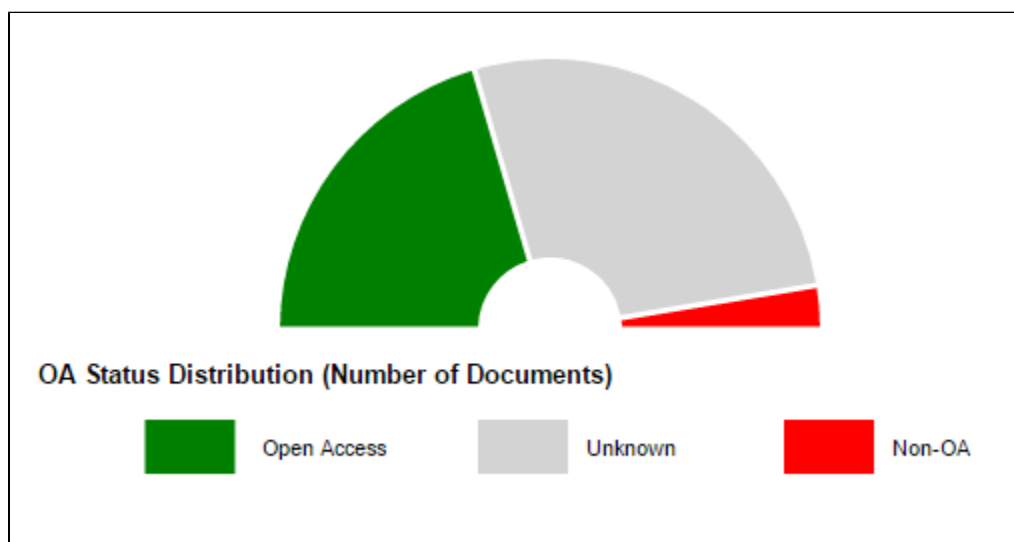

Analyse - Repositories

Inhalt

- [OA-Status-Information \(normalisiert im BASE-Index\) aus deutschen Repositorien](#)
- [Analyse Lizenzinformationen \(im BASE-Index normalisiert\) aus deutschen Repositorien](#)
- [Tabelle der Einträge absteigend nach Häufigkeit](#)

OA-Status-Information (normalisiert im BASE-Index) aus deutschen Repositorien

(Stand: 1.3.2018)

(insges. 16,374,833 Documents from 379 Repositories)

Analyse Lizenzinformationen (im BASE-Index normalisiert) aus deutschen Repositorien

(Stand: 1.3.2018)

DC:Rights-Inhalte global (Auswertung BASE-Metadaten, Stand Juli 2018)

Ausgewertet wurden die dc:rights-Feldinhalte aus den gesamten vorliegenden BASE-Metadaten (via OAI-PMH geholt, Datenformat oai_dc) von ca. 9000 Repositories und 320 Millionen Datensätzen. (Das sind deutlich mehr als die Zahl von aktuell 6500 in BASE indexierten Repositories mit 131 Mill. Dokumenten, weil auch nicht indexierte Quellen und Korrektursätze untersucht worden sind).

zugeordnet werden.

Die Zahl unterschiedlicher Einträge beträgt 1,209,249, was die breite Streuung klarmacht.

Tabelle der Einträge absteigend nach Häufigkeit

	Rights-Angabe	Vorkommen
1	info:eu-repo/semantics/openAccess	9.401.125
2	Metadata may be used without restrictions ...	7.201.736