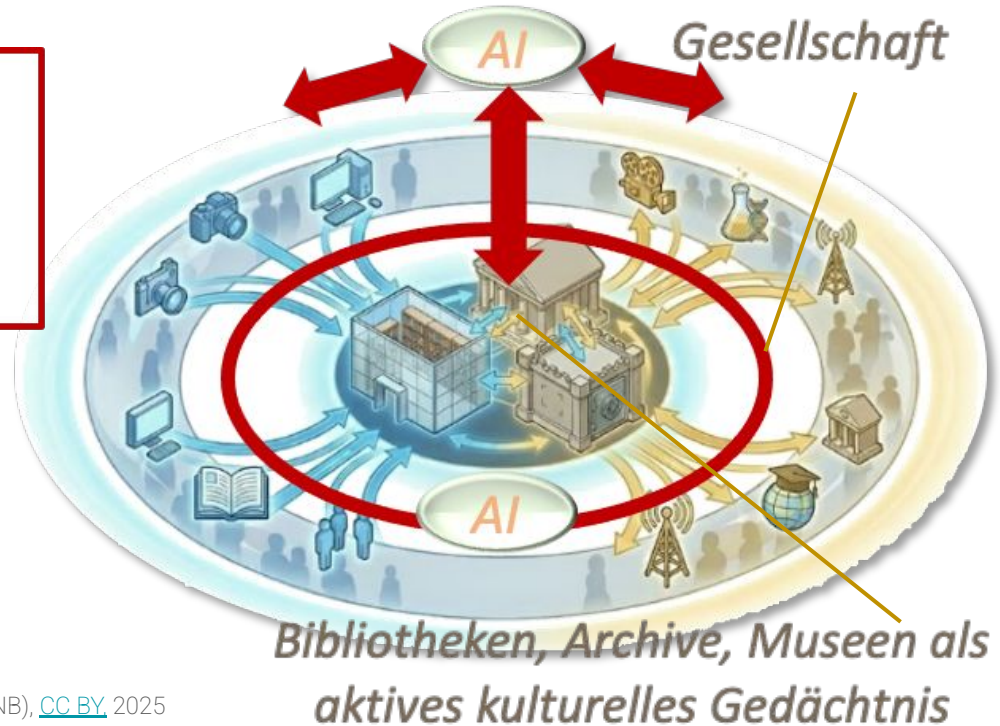

GND und KI

- ! KI-generierte Ressourcen, „AI Slop“ und Desinformation
- ! Big-Tech-Dienste als abschirmende Vermittlungsschicht
- ! Veränderte Informationskompetenz
- ! Polarisierung und Vertrauensverlust

- ☺ Normdaten als prüfbare Referenzanker für Trusted Data Hubs und KI-Apps.
- ☺ RDA DACH als Qualitätsgarant auch für KI-Agenten.
- ☺ Culturegraph als kooperativer QS-Monitor für die Daten im STA-Netzwerk
- ☺ Der STA als stärkende Struktur für eine selbstbewusste, vertrauenswürdige und kooperative Zukunft mit KI.

credit: Kett (DNB), [CC BY](https://creativecommons.org/licenses/by/4.0/) 2025