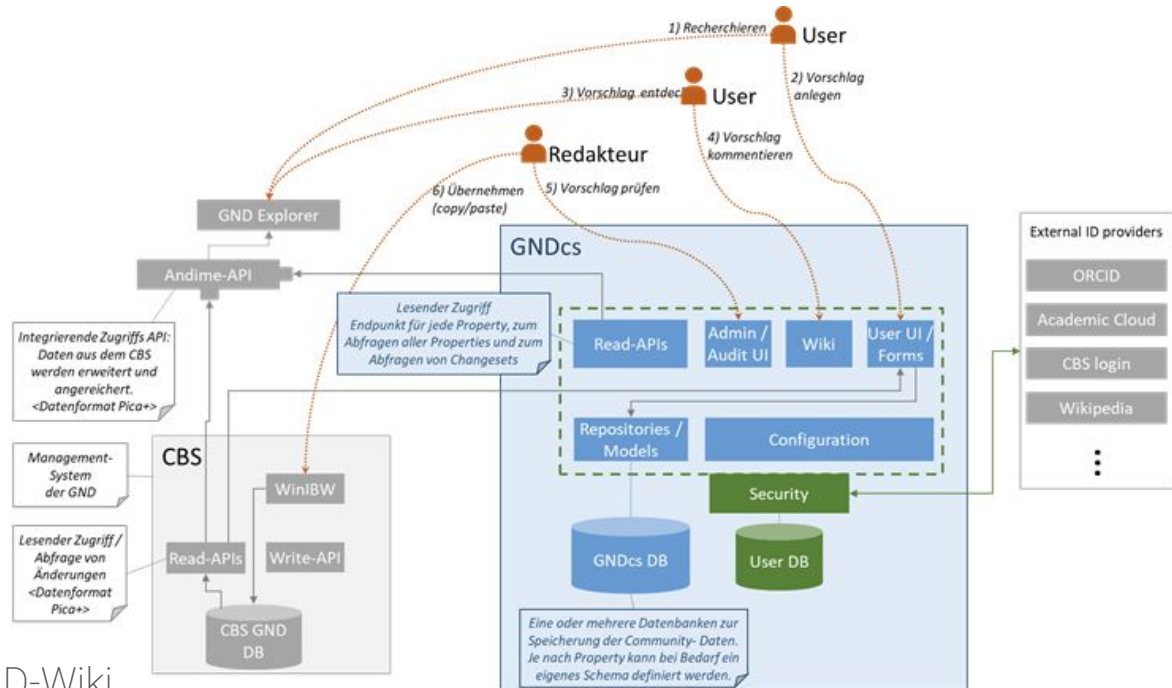

Ausblick

Mehr Vielfalt ermöglichen: GNDplus, der Community Datenspace

Ein **partizipativer Datenraum** im Aufbau mit

1.) Inkubator: neue Entitäten anlegen, diskutieren und zur Aufnahme in die GND vorschlagen.

2.) Feedback-Dienst: Änderungsvorschläge für bestehende GND-Entitäten anlegen.

3.) Anreicherungsdienst: Zusatzinformationen zu Entitäten anlegen.

[Link](#) zur Projekt im GND-Wiki

GND und KI

- ! KI-generierte Ressourcen, „AI Slop“ und Desinformation
- ! Big-Tech-Dienste als abschirmende Vermittlungsschicht
- ! Veränderte Informationskompetenz
- ! Polarisierung und Vertrauensverlust