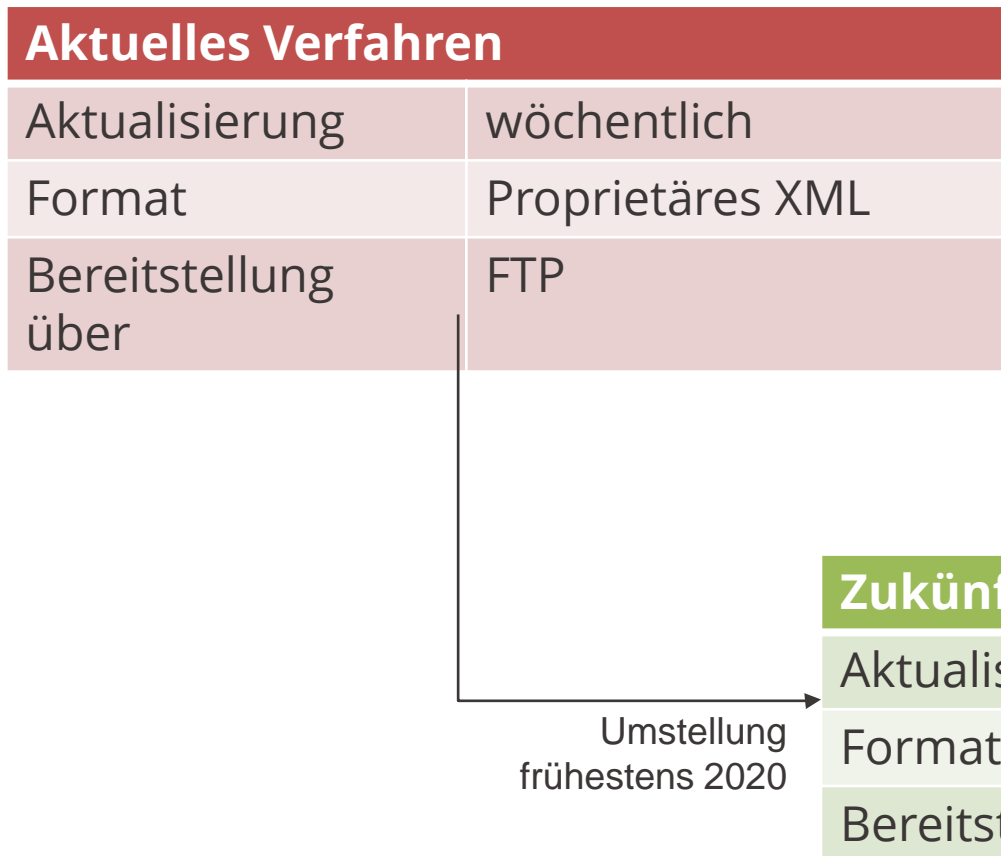

EZB-ZDB-Änderungsdienst

Planung: Technische Änderung des Importverfahrens (EZB > DNB/ZDB)