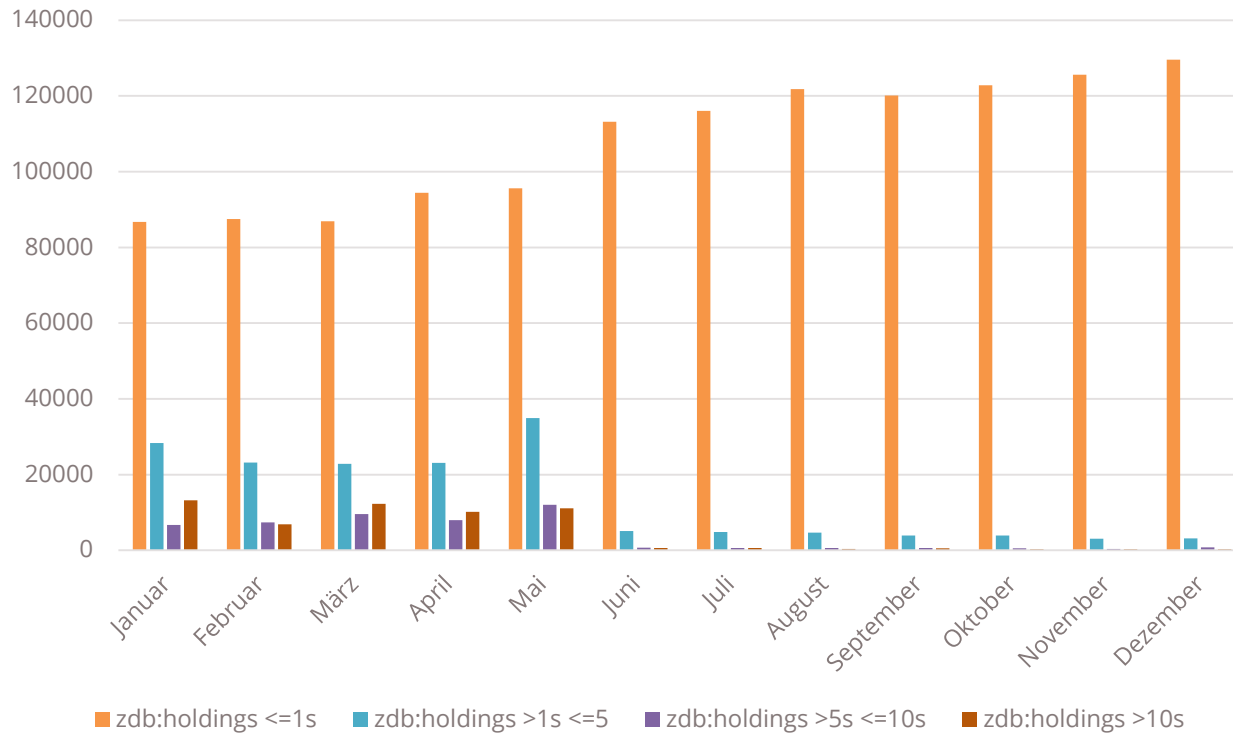

Änderungen in ZDB-Diensten

Jessica Hubrich

Aktivitäten mit positiver Auswirkung auf die ZDB-Schnittstellen:

- **Juni 2018:**

Umstieg des ILTIS-Produktionssystems (Katalogisierungssystem) auf neue CBS-Version in einer neuen Betriebsumgebung

- neue Hardware
- neues Linux Betriebssystem

Abschaltung Exemplarsortierung

- **Juli 2018**

Angleichung der Suchmöglichkeiten über den neuen ZDB-Katalog und der SRU-ZDB-Schnittstelle

SRU & JOP: Umstieg auf SOLR (Suchmaschine für neuen ZDB-Katalog)

Verbesserung der Antwortzeiten durch Umstieg auf Linux und Abschaltung der Exemplarsortierung:

Katalog
zdb:holdings

Verbesserung der Antwortzeiten durch Umstieg auf Linux und Abschaltung der Exemplarsortierung:

Katalog
zdb:holdings

Verbesserung der Antwortzeiten für den Katalog „ZDB“ durch Umstieg auf SOLR

Verbesserung der SRU-Antwortzeiten für den Katalog „ZDB“ durch Umstieg auf SOLR

Änderungen im Rahmen der Anpassungen an die Suchmöglichkeiten des neuen ZDB-Katalogs: